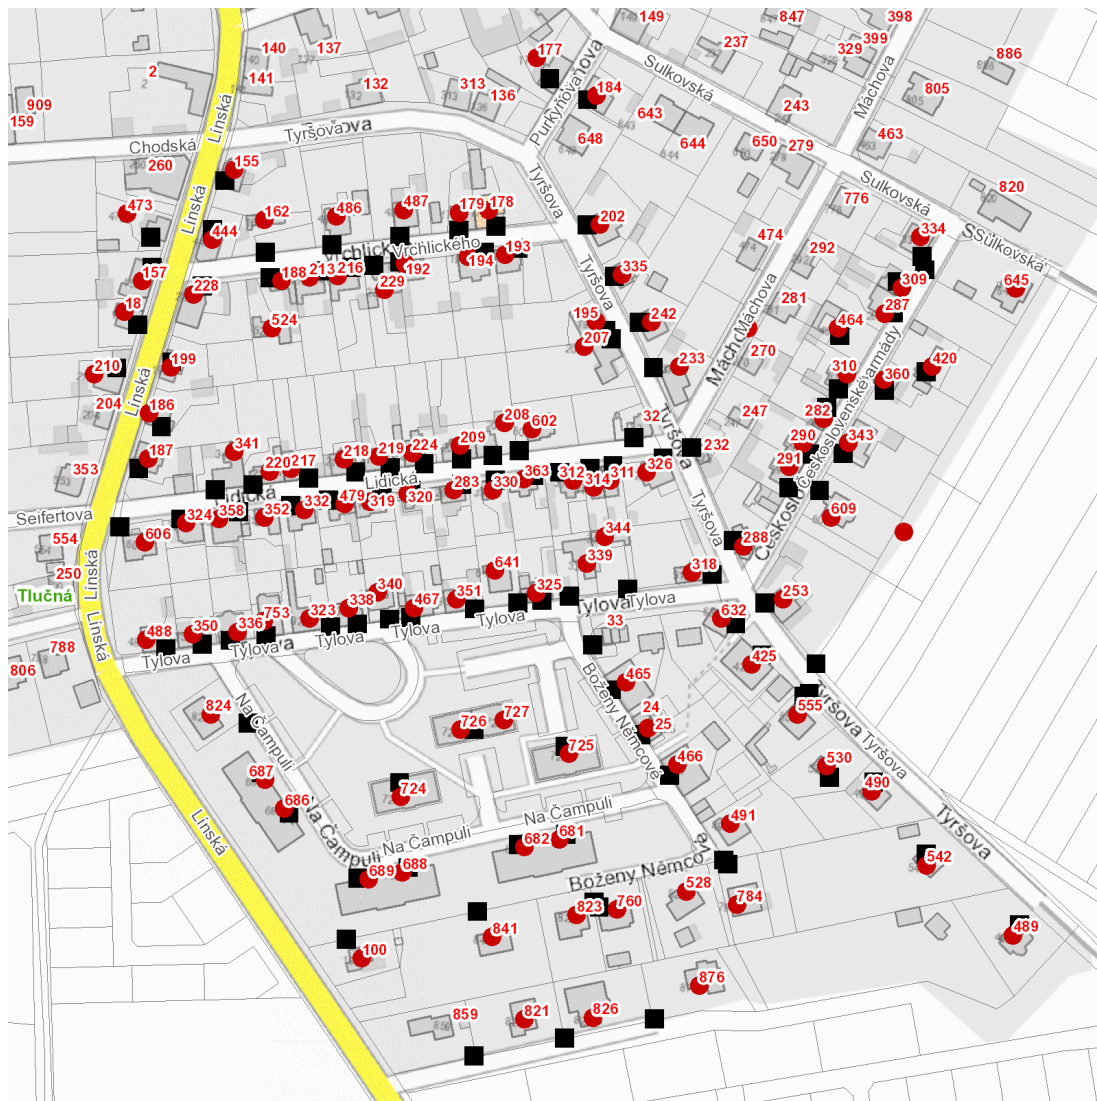

**Purkyňova: č. p.** 177, 184

**Sulkovská: č. p.** 334

**Tylova: č. p.** 323, 325, 336, 338, 339, 340, 344, 350, 351, 467, 488, 641, 753; **č. ev.** 33

**Tyršova: č. p.** 155, 195, 202, 207, 233, 242, 253, 288, 318, 335, 425, 489, 490, 530, 542, 555, 632

**Vrchlického: č. p.** 162, 178, 179, 188, 192, 193, 194, 213, 216, 228, 229, 444, 486, 487, 524

kat. území **Tlučná** (kód **767557**): **parcelní č.** 332, 344/8, 1313/30

---

**UPOZORNĚNÍ**

**Dotčené zařízení distribuční soustavy je nutné i v době odstávky považovat za zařízení pod napětím**, a proto vás žádáme o dodržení všech zásad bezpečnosti a provedení opatření potřebných k zamezení případných škod na zdraví a majetku. | Provozovatelé výroben elektřiny jsou povinni zajistit přerušeni dodávky elektřiny z výroby do vypnutého úseku distribuční soustavy.

### Orientační mapový podklad odstávkou dotčených lokalit

#### VYSVĚTLIVKY

- – adresy dotčené odstávkou elektřiny
- – místa připojení k elektrické síti dotčená odstávkou